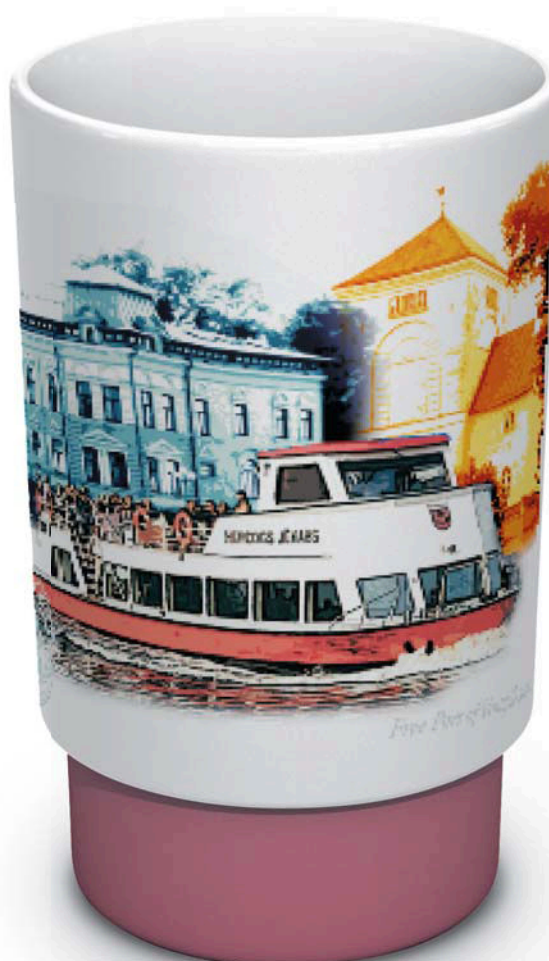

# PERFECT COMBINATION\*

\* Oryginalne zestawienie pozornie odległych materiałów jak drewno, metal z porcelaną stworzyło niesamowity efekt. Odległe stało się bliskie. Zaskakująca integracja form porcelanowych i zestawień kolorystycznych. Jeżeli pragniesz się wyróżnić, wybierz kolekcję Perfect Combination.

101

119

101 **Elegant**

średnica:  
górną ok. 70 mm  
dół ok. 61 mm  
wysokość: ok. 133 mm  
pojemność: ok. 300 ml

diameter:  
upper approx. 70 mm  
bottom approx. 61 mm  
height: approx. 133 mm  
capacity: approx. 300 ml

119 **Event**

średnica:  
górną ok. 76 mm  
dół ok. 60 mm  
wysokość: ok. 122 mm  
pojemność: ok. 300 ml

diameter:  
upper approx. 76 mm  
bottom approx. 60 mm  
height: approx. 122 mm  
capacity: approx. 300 ml

Set: two cups, two saucers,  
two spoons  
cup:  
diameter: upper approx. 83 mm,  
bottom approx. 72 mm  
height: approx. 69 mm  
capacity: approx. 200 ml  
saucer:  
length: approx. 96 mm  
spoon:  
length: approx. 128 mm